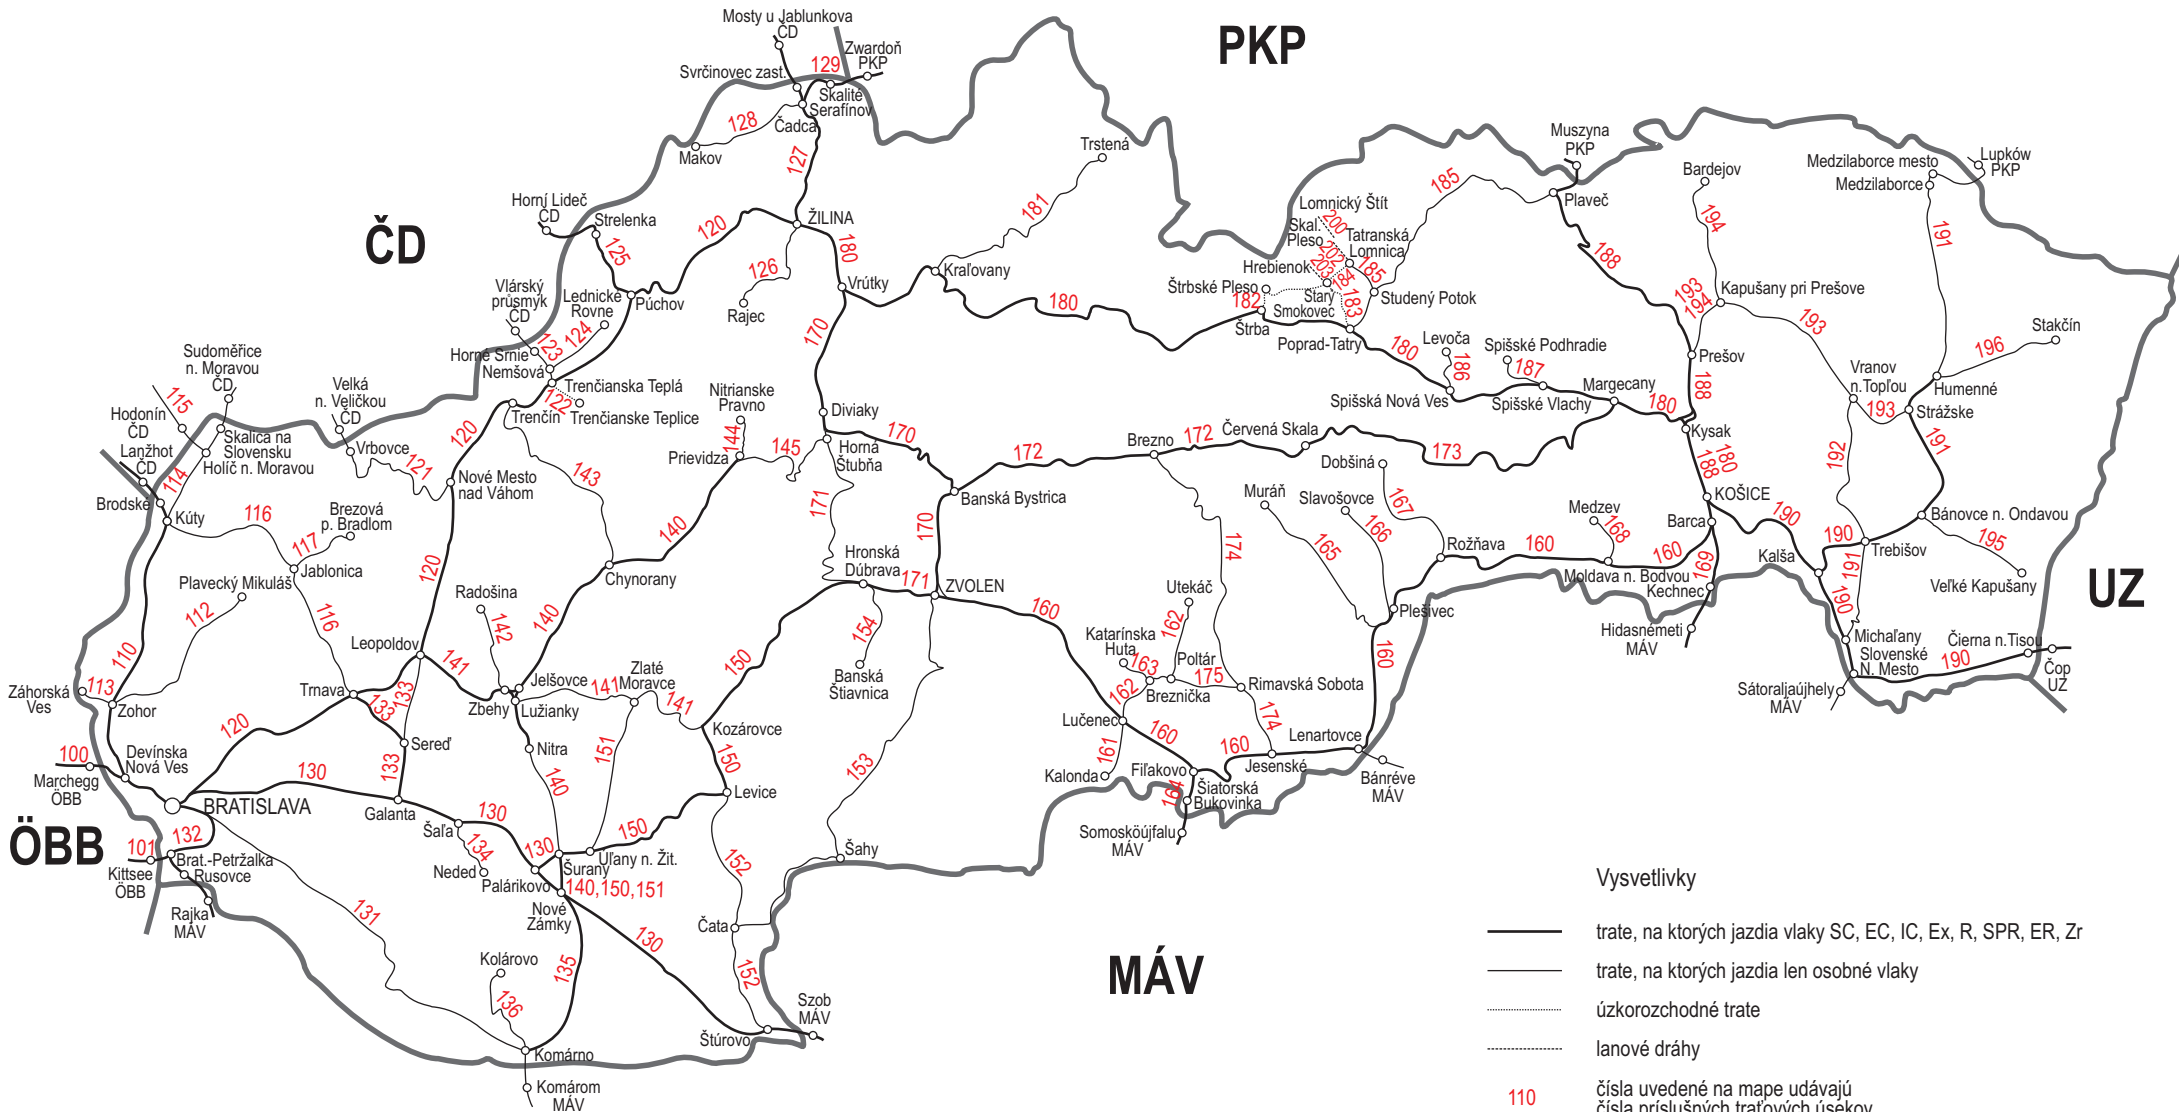

SIEŤ ŽELEZNÍC SLOVENSKEJ REPUBLIKY

Vysvetlivky

-  trate, na ktorých jazdia vlaky SC, EC, IC, Ex, R, SPR, ER, Zr
-  trate, na ktorých jazdia len osobné vlaky
-  úzkorozchodné trate
-  lanové dráhy
- 110 čísla uvedené na mape udávajú čísla príslušných traťových úsekov