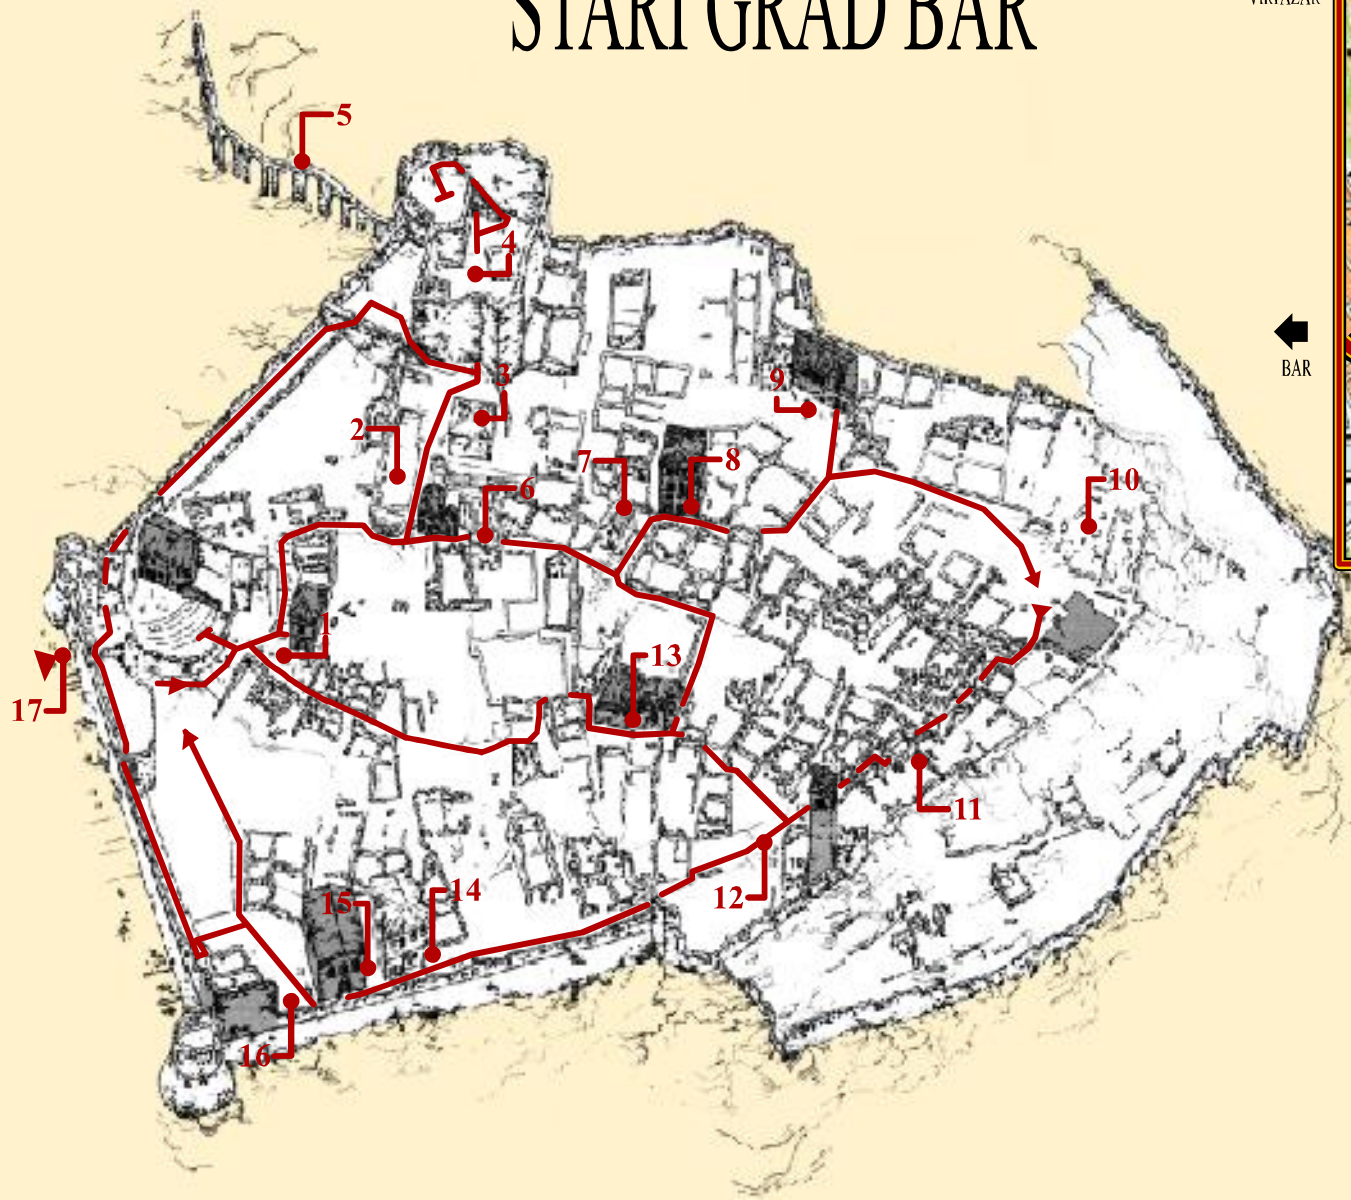

STARI GRAD BAR

1. Carinarnica - 15. v.
2. Crkva sv. Nikole - 13. v.
3. Barutana - 18. v.
4. Citadela - 10-19. v.
5. Akvadukt - 18. v.
6. Kapija - 11-14. v.
7. Crkva sv. Jovana - 1927.
8. Palata - 15. v.
9. Crkva sv. Venerande - 14. v.
10. Katedrala sv. Đorda - 11-15. v.
11. Crkva sv. Katarine - 14. v.
12. Sat-kula - 1752.
13. Amam - 18. v.
14. Kneževa palata - 15-16. v.
15. Episkopska palata - 15-16. v.
16. Crkva sv. Ilariona - 13. v.
17. Ulazna kapija - 14-16. v.